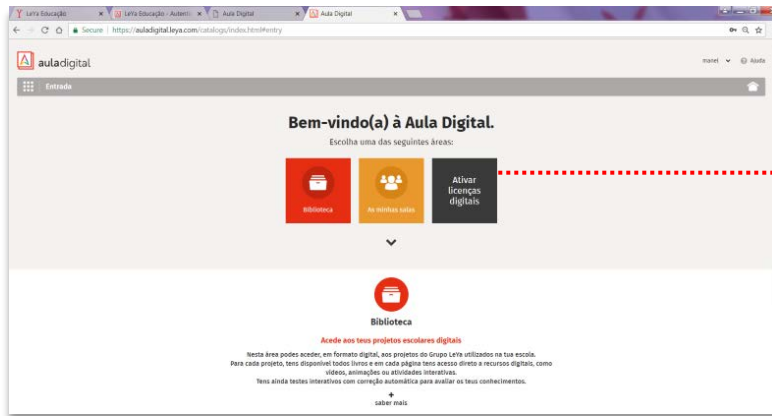

Ativação Licença de Oferta de Escola

Ministério de Educação

1º Criar registo do aluno

Encarregado de Educação recebe e-mail para completar o registo. Deve associar a conta do educando para acompanhar o seu estudo.

2º Entrar na plataforma www.auladigital.leya.com com os dados do ALUNO e ativar licenças

Área de ativação de Licenças Digitais com os dados do Aluno

Informação sobre licenças que o utilizador tem ativadas