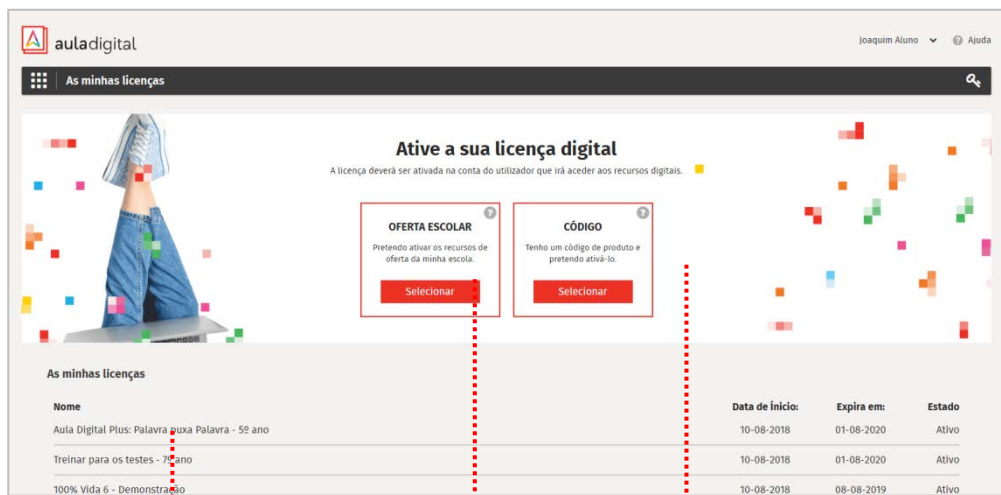

Ativação Licença de Oferta de Escola

Ministério de Educação

1º Criar registo do aluno

Encarregado de Educação recebe e-mail para completar o registo. Deve associar a conta do educando para acompanhar o seu estudo.

2º Entrar na plataforma www.auladigital.leya.com com os dados do ALUNO e ativar licenças

Área de ativação de Licenças Digitais com os dados do Aluno

Informação sobre licenças que o utilizador tem ativadas