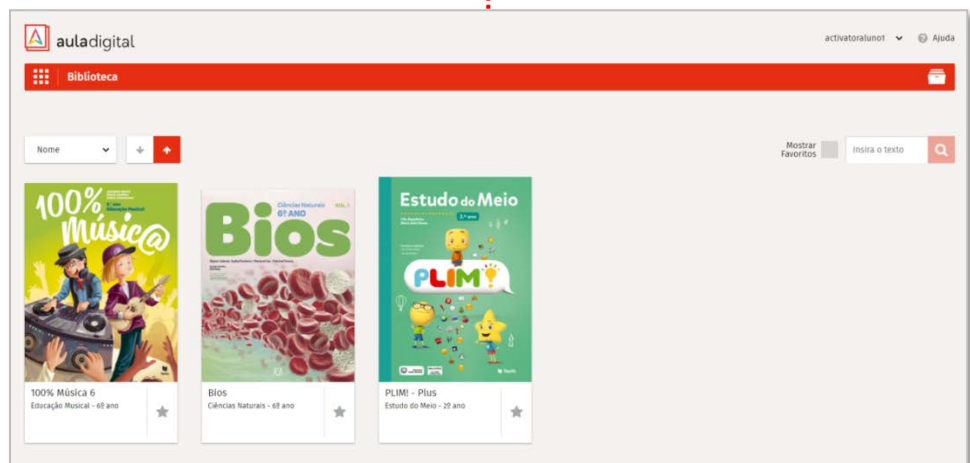

OFERTA ESCOLAR
Pretenho ativar os recursos de oferta da minha escola.
Selecionar

CÓDIGO
Testar um código de produto e pretendo ativar-lo.
Selecionar

Ativar Licença Digital – Oferta Escolar

Lisboa

Loures

Esc. EB 2/3 Mário Sá Carneiro

6.º Ano

Ativar

4º Ativar licenças - clicar no botão Ativar

Após a ativação é apresentada a informação e botão para acesso direto à Biblioteca, onde encontra os manuais e recursos digitais

5º Apps ativadas automaticamente